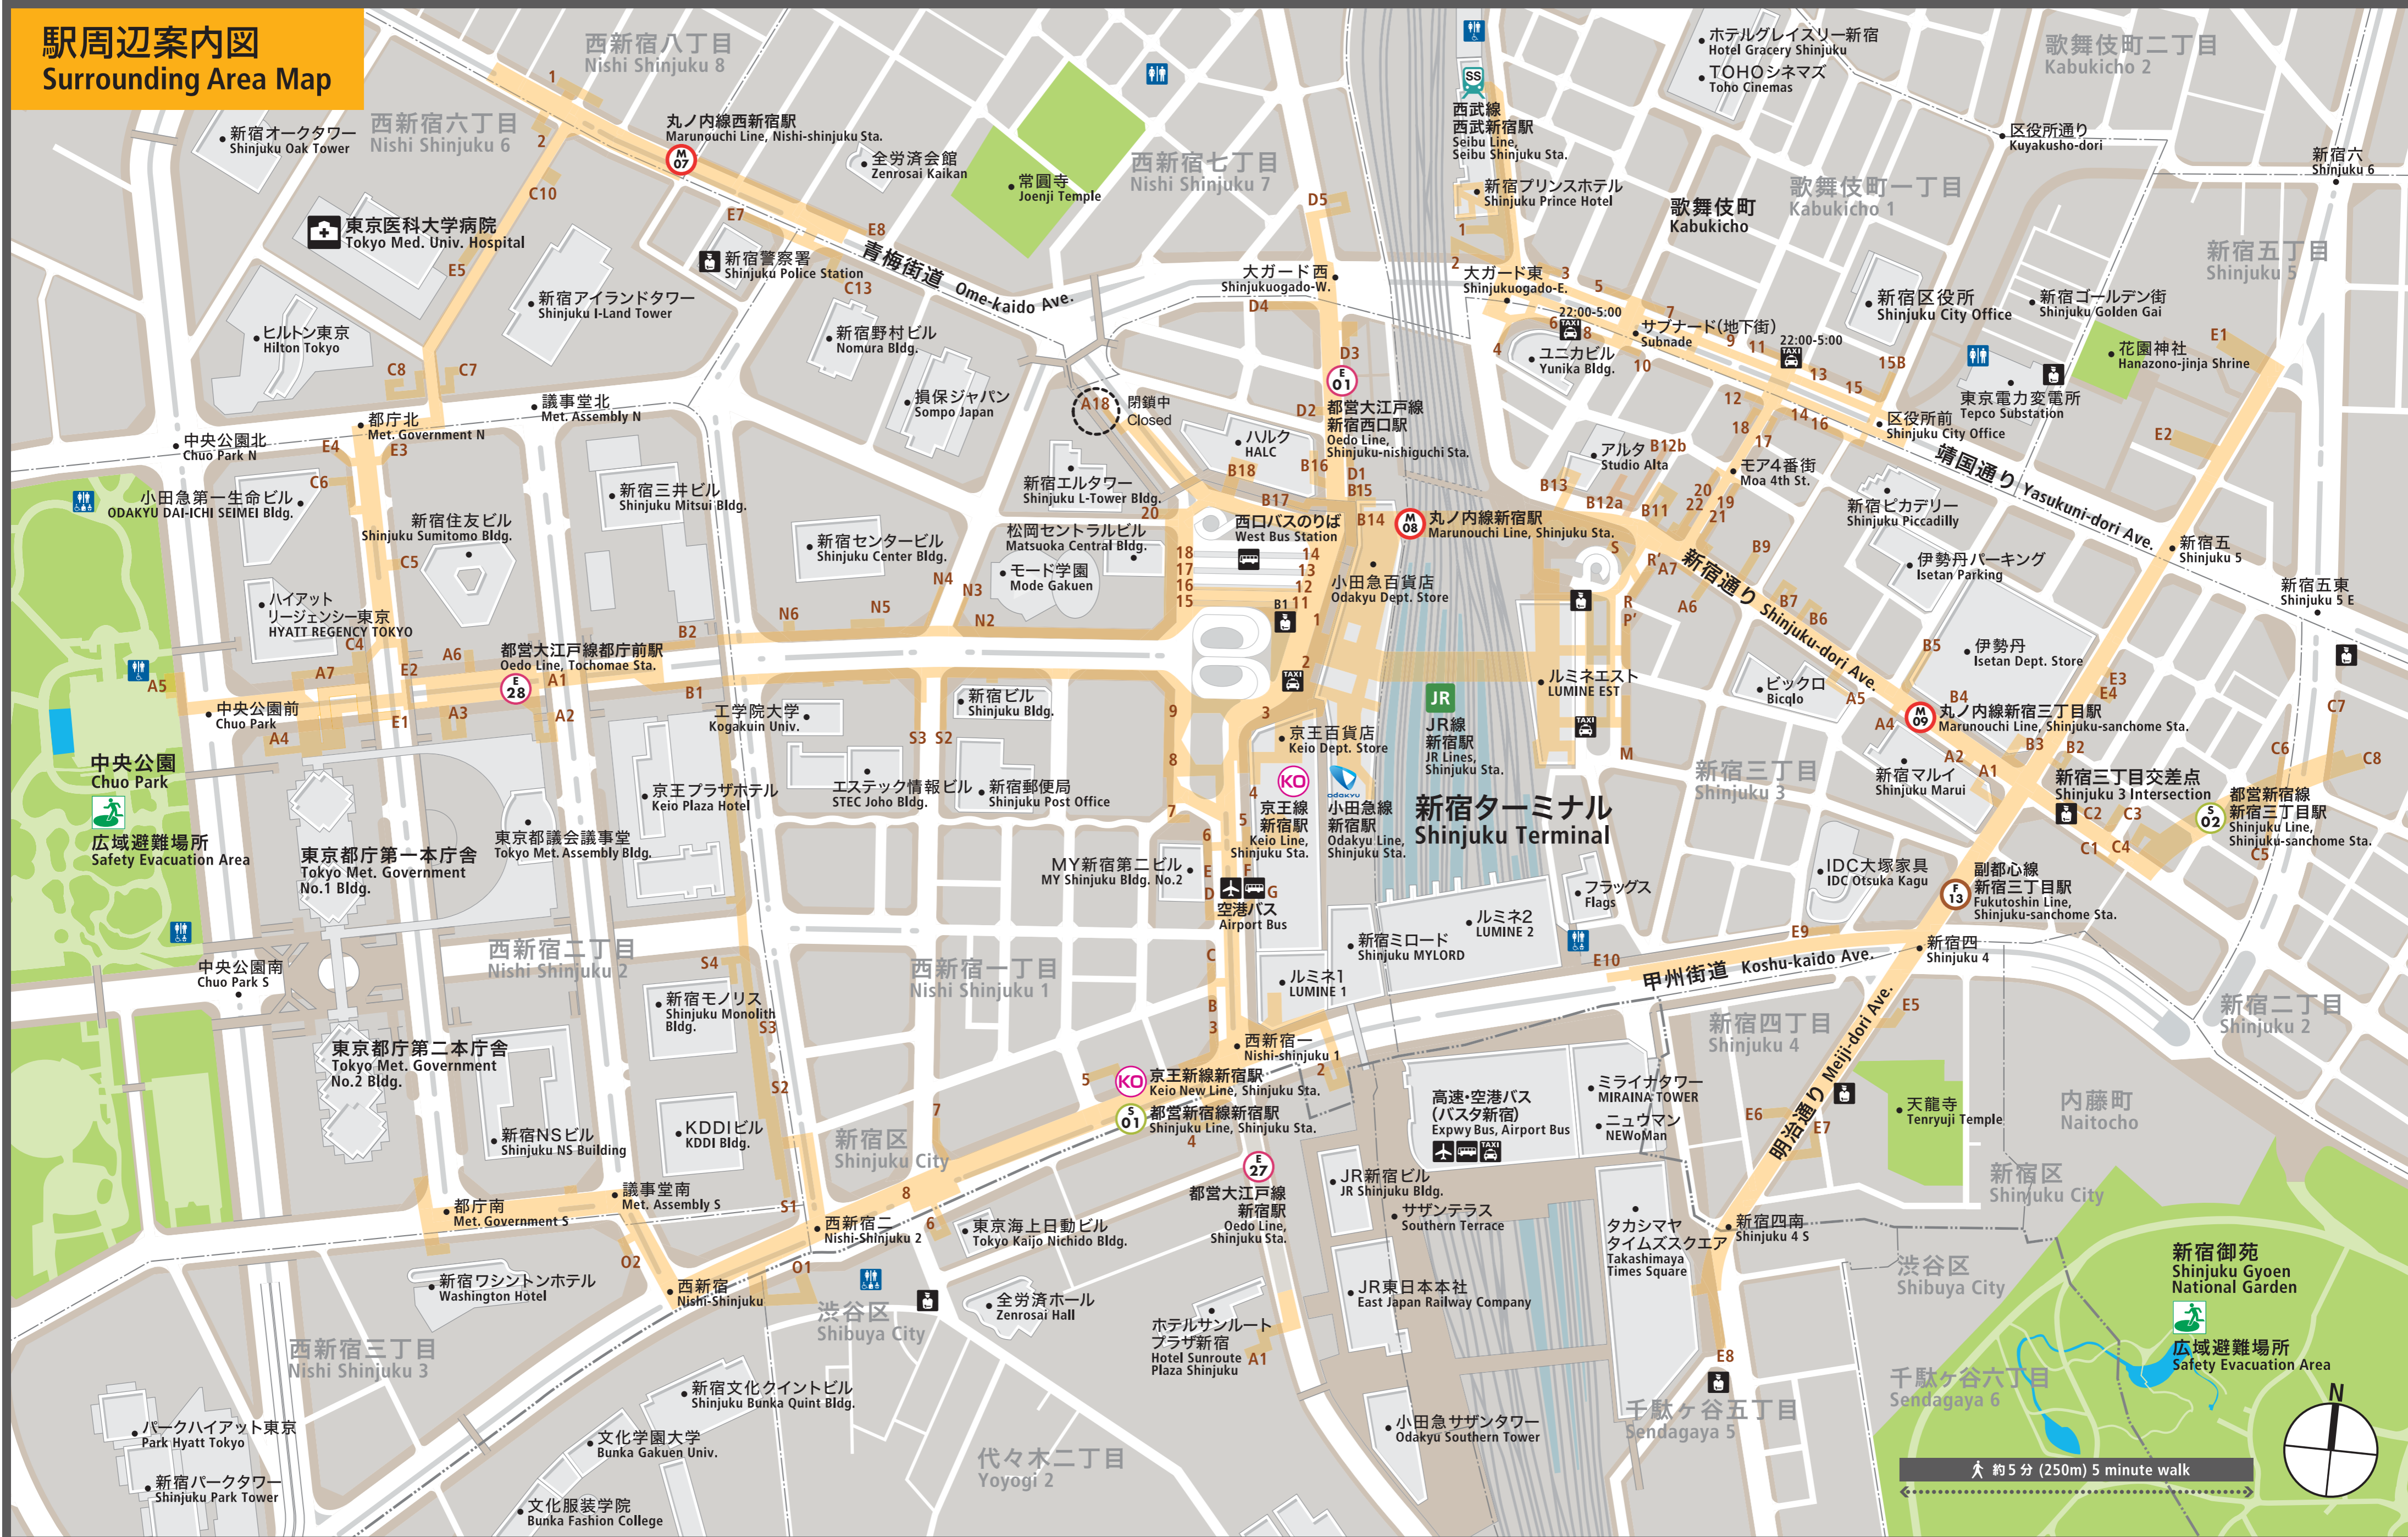

駅周辺案内図 Surrounding Area Map

JR線 JR Lines	京王線 Keio Line	丸ノ内線西新宿駅 Marunouchi Line, Nishi-shinjuku Sta.	副都心線新宿三丁目駅 Fukutoshin Line, Shinjuku-sanchoe Sta.	都営大江戸線新宿西口駅 Oedo Line, Shinjuku-nishiguchi Sta.	バスのりば Bus Station	警察署・交番 Police Station, Police Box	多機能トイレ Universal Access Toilet
西武線 Seibu Line	京王新線 Keio New Line	丸ノ内線新宿駅 Marunouchi Line, Shinjuku Sta.	都営新宿線新宿駅 Shinjuku Line, Shinjuku Sta.	都営大江戸線新宿駅 Oedo Line, Shinjuku Sta.	空港バス Airport Bus	警察署・交番 Police Station, Police Box	トイレ Toilet
	小田急線 Odakyu Line	丸ノ内線新宿三丁目駅 Marunouchi Line, Shinjuku-sanchoe Sta.	都営新宿線新宿三丁目駅 Shinjuku Line, Shinjuku-sanchoe Sta.	都営大江戸線都庁前駅 Oedo Line, Tochomae Sta.	タクシーのりば Taxi Stand		エレベーター Elevator