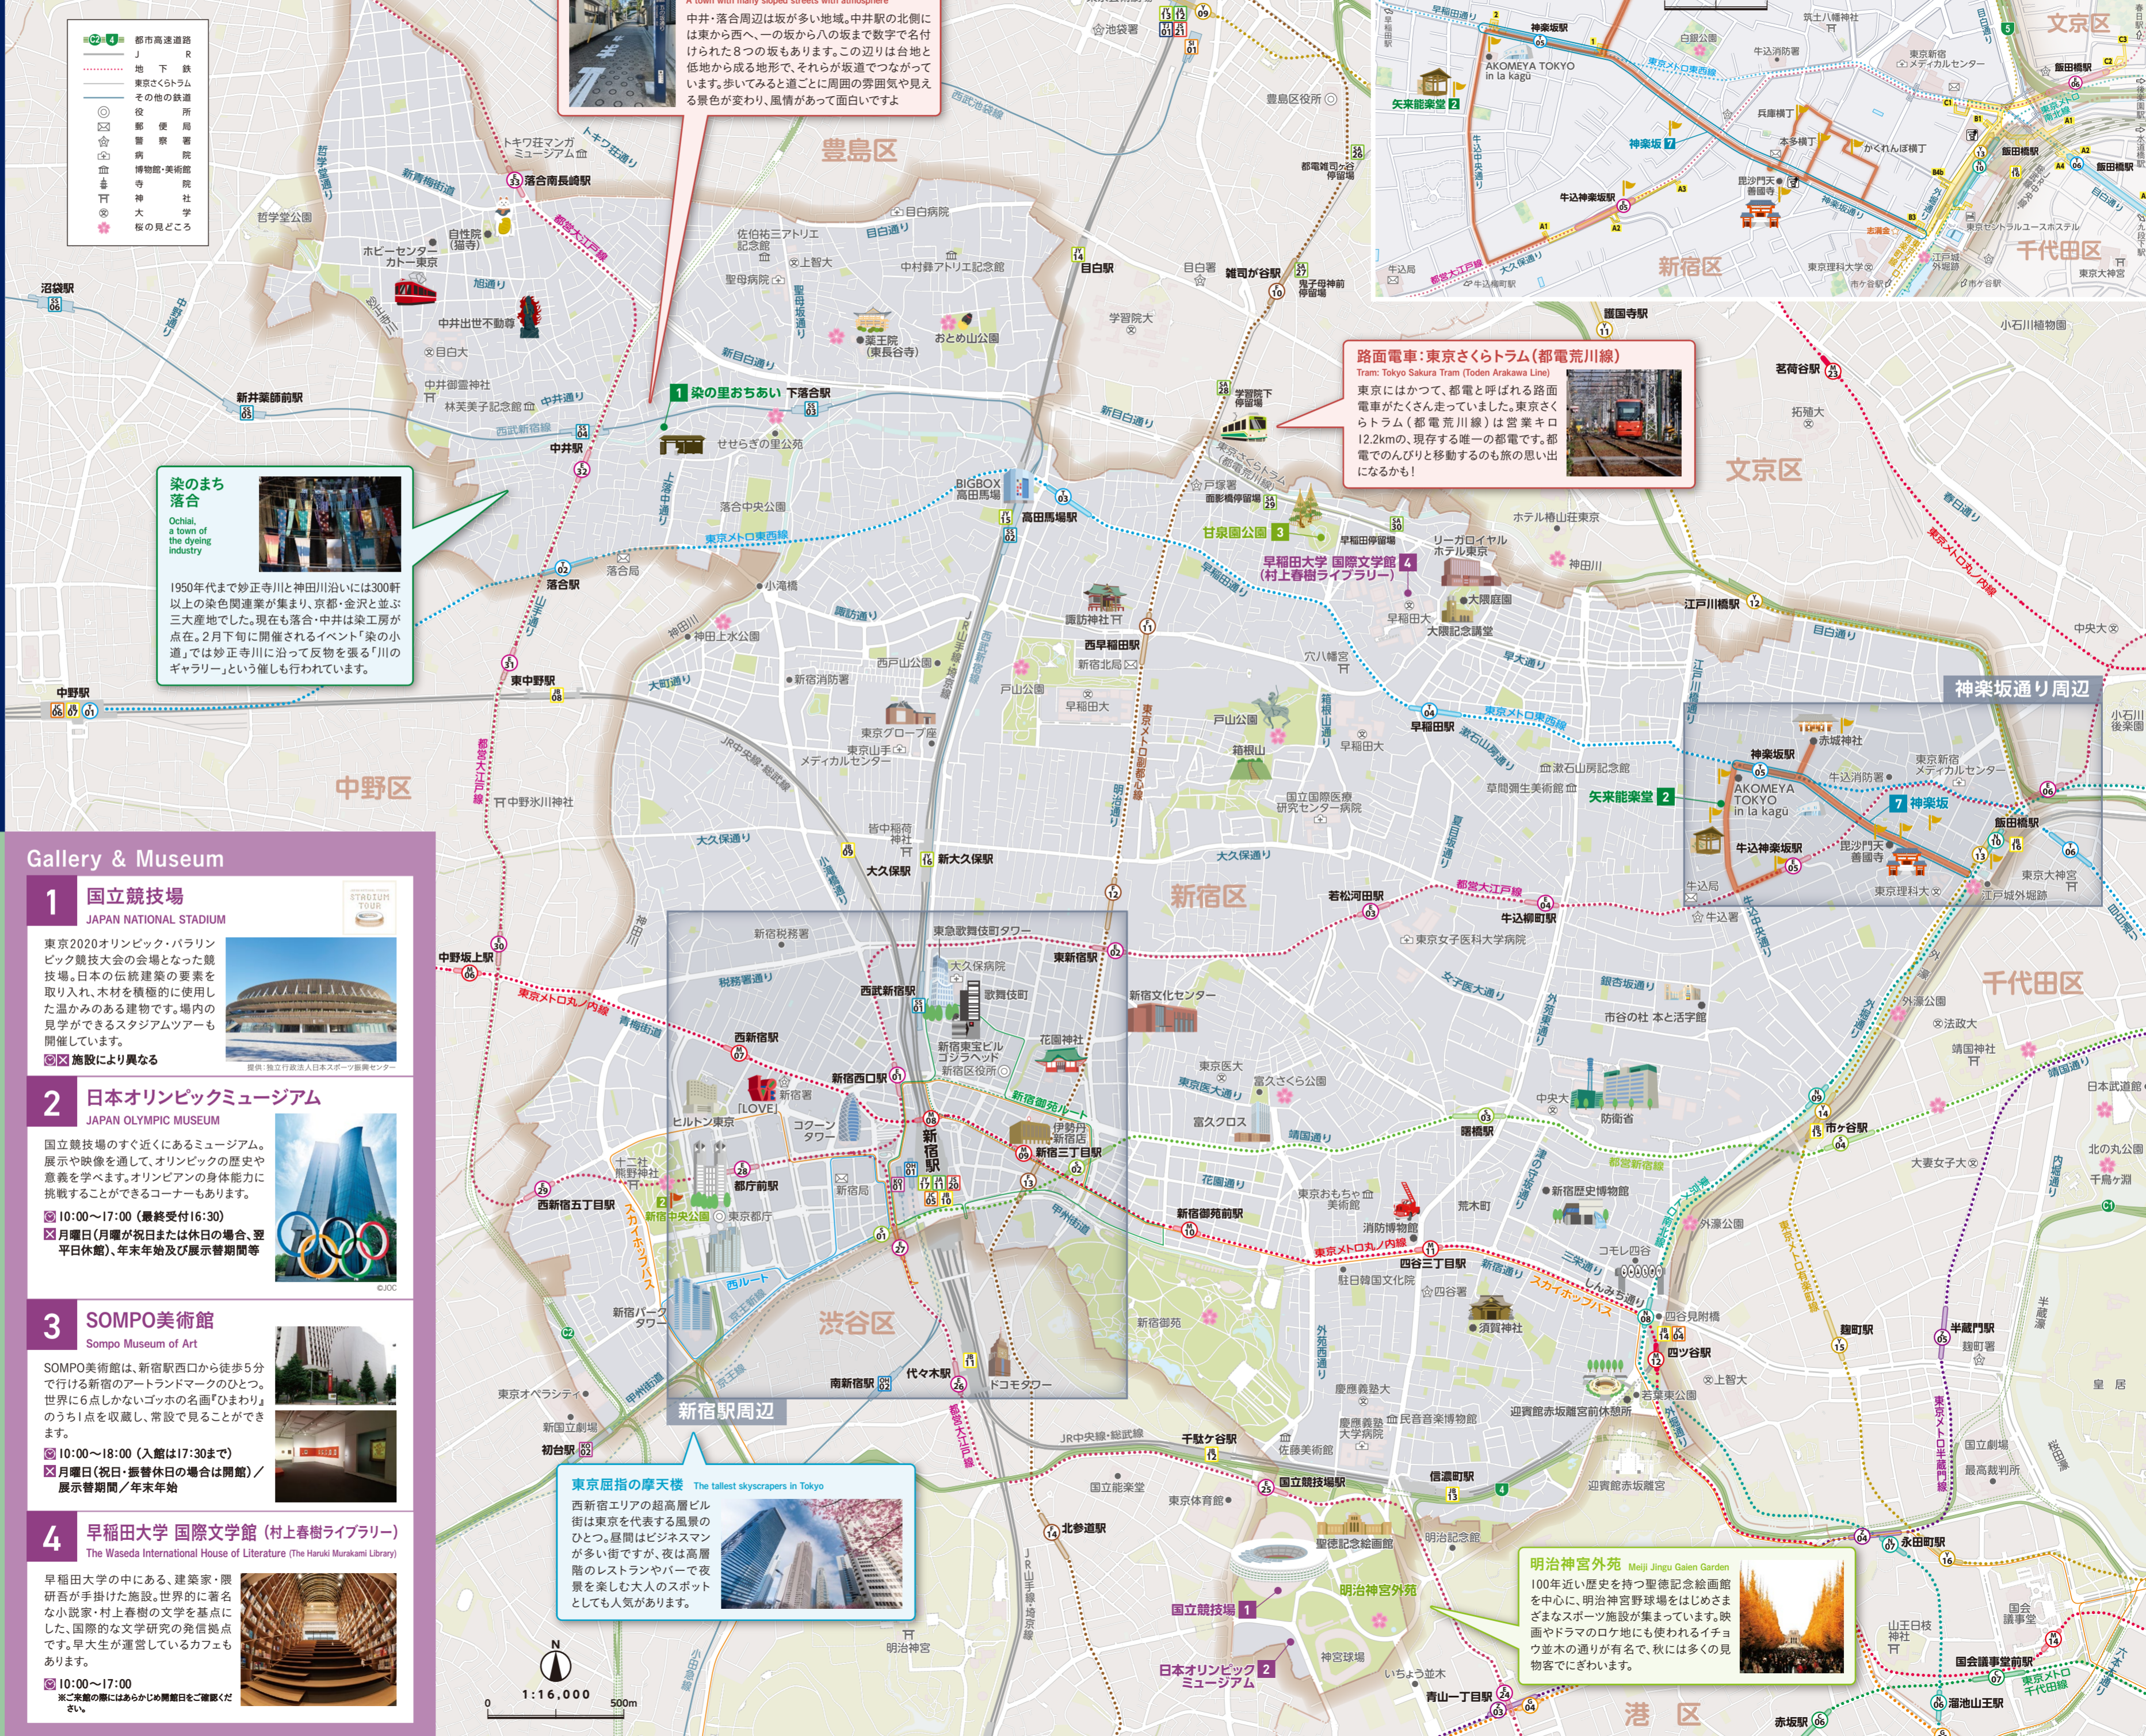

便利な交通情報

新宿WEバス, スカイホップバス, Tokyo Subway Ticket

お役立ち情報

Shinjuku Free Wi-Fi, 新宿ターミナルマップ, 多様なレストラン情報, Japan Visitor Hotline

新宿区全域マップ

風情ある坂のまち A town with many sloped streets with atmosphere

染のまち 落合 Ochiai, a town of the dyeing industry

路面電車:東京さくらトラム(都電荒川線)

東京屈指の摩天楼 The tallest skyscrapers in Tokyo

明治神宮外苑 Meiji Jingu Gaien Garden

Experience & Entertainment

1 染の里おちあい(二葉苑), 2 矢来能楽堂, 3 末廣亭, 4 手裏剣道場 新宿忍者からくり屋敷, 5 ハナミチ東京 歌舞伎町

Gallery & Museum

1 国立競技場 JAPAN NATIONAL STADIUM, 2 日本オリンピックミュージアム JAPAN OLYMPIC MUSEUM, 3 SOMPO美術館 Sompo Museum of Art, 4 早稲田大学 国際文学館 (村上春樹ライブラリー) The Waseda International House of Literature (The Haruki Murakami Library)